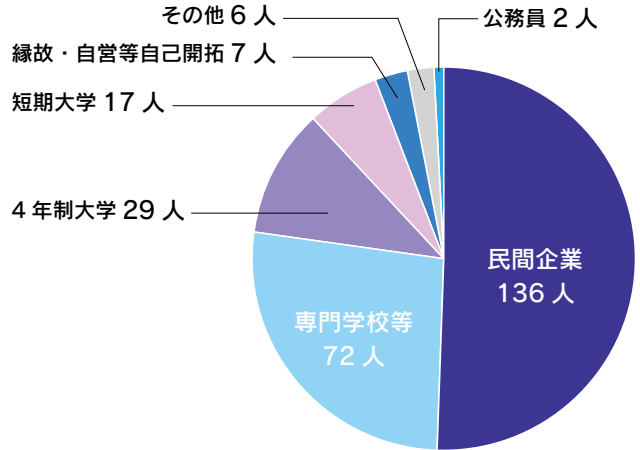

令和3年度卒業生進路

農工の3年間は、実習をはじめとする専門的な学習、そして部活動や資格取得のチャレンジを通じてたくましく成長できます。その成長が進路実現に繋がります。昨年は1318社からの求人、そして63の大学30の短期大学、136の専門学校から指定校推薦依頼がありました。進路実現へのサポートも充実し、就職でも進学でも自分の希望を叶える確かなチャンスがあります。

学科別進路先

農業科

【大学・短大】

東京農業大学 日本大学
東洋大学 駿河台大学 城西大学
秋草学園短期大学
城西短期大学